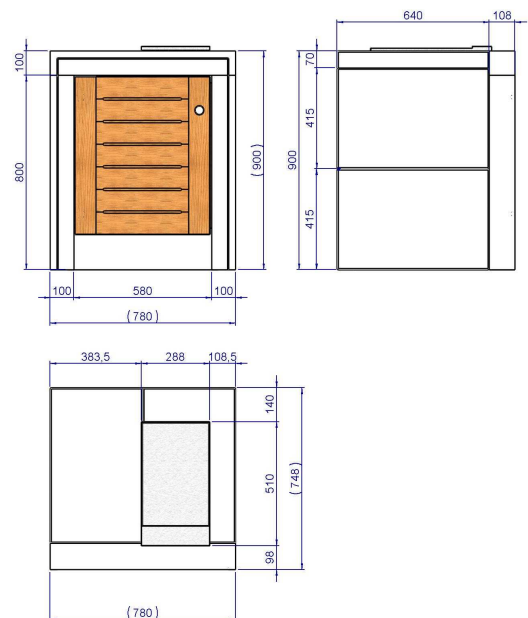

# Sunday®

<b>MCZ CODE</b>	<b>5708009</b>
<b>EAN CODE</b>	<b>8018459104448</b>
<b>WEIGHT KG</b>	<b>380</b>
<b>DIMENSIONS (CM)</b>	<b>78 x 75 h 90</b>
<b>PALLET (CM)</b>	<b>95 x 80</b>
<b>Q.TY TRUCK</b>	<b>42</b>
<b>Q.TY CONTAINER</b>	<b>28</b>